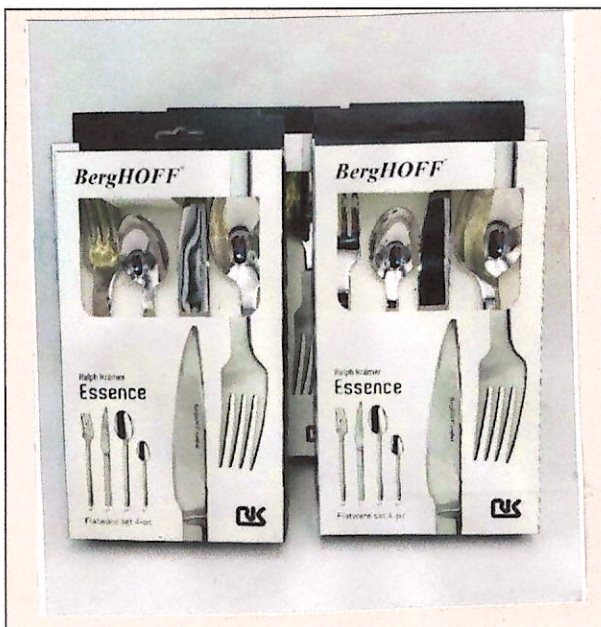

# Modello di RICHIAMO

1

Nome commerciale del prodotto SET POSATE 4PZ ACCIAIO ESSENCE

Marchio del prodotto BERGHOFF

Nome o ragione sociale dell'OSA con cui il prodotto è commercializzato BERGHOFF WORLDWIDE NV

## Fotografia del prodotto

Immagine1

Immagine2