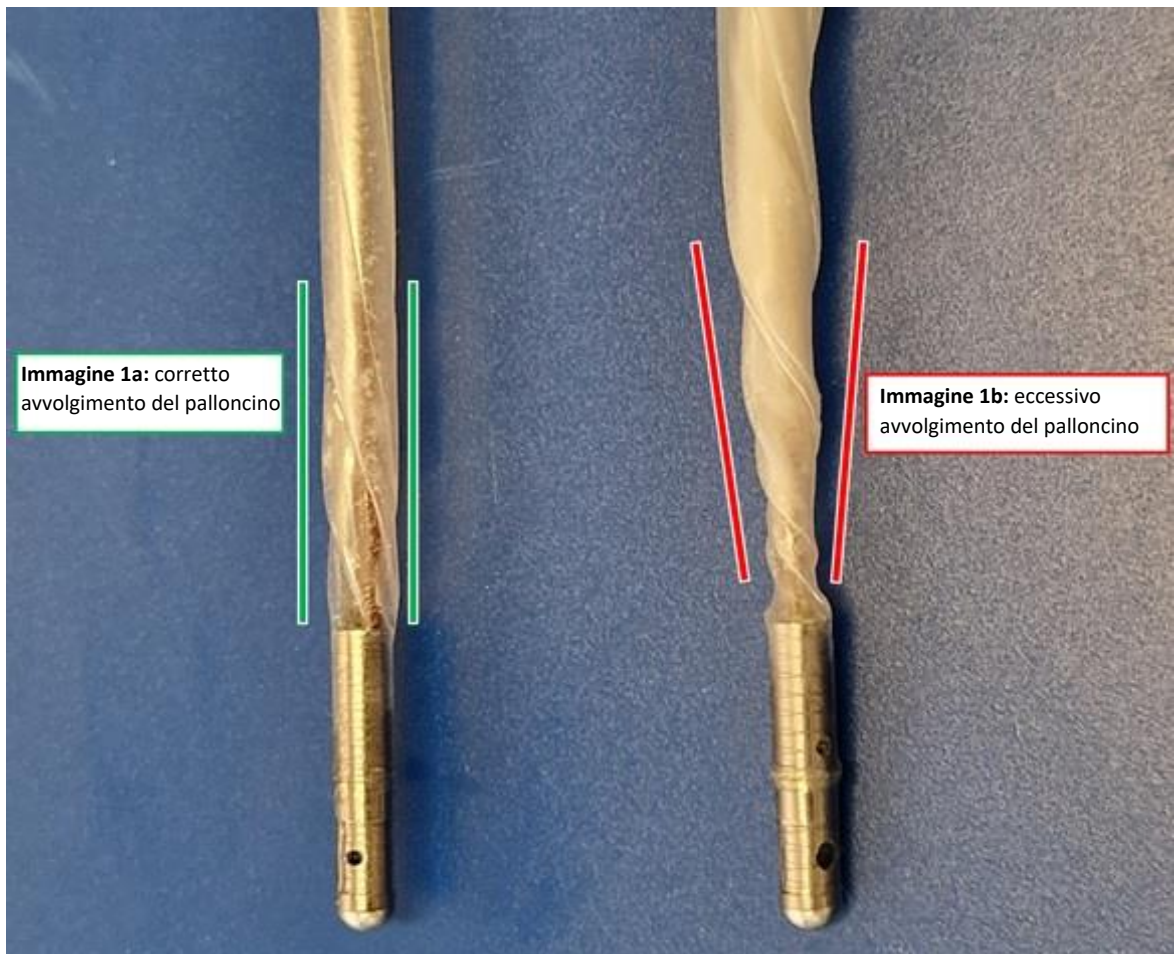

Azioni per rilevare il problema:

1. Prima dell'uso, **assicurarsi che sia disponibile un catetere IAB di backup**, nel caso in cui sia necessario un dispositivo sostitutivo.
2. Prima dell'inserimento, **gli utenti devono ispezionare tutti i cateteri IAB coinvolti in questa azione correttiva** per rilevare eventuali segni di un avvolgimento eccessivamente attorcigliato del palloncino o di un piegamento dell'asta del palloncino. L'eccessivo attorcigliamento si manifesta come un passo progressivo o una tensione all'interno dell'avvolgimento elicoidale all'estremità distale o prossimale del palloncino. Nelle immagini 1a e 1b sottostanti sono mostrati esempi di avvolgimento corretto rispetto a quello con eccessivo attorcigliamento. Non inserire cateteri con sospettata presenza di un avvolgimento eccessivamente attorcigliato. **Tuttavia, non tutti i cateteri interessati appaiono con un avvolgimento del palloncino che sia visibilmente troppo attorcigliato.**

Azioni immediate da intraprendere dopo l'identificazione del problema:

Se si sospetta questo problema su un catetere IAB, sulla base di una delle caratteristiche sopra riportate, il catetere deve essere rimosso e sostituito seguendo la procedura descritta nelle Istruzioni per l'uso. Un catetere a palloncino sostitutivo può essere inserito in modo controlaterale o ipsilaterale, secondo quanto stabilito dal medico responsabile dopo aver considerato le opzioni individuali di accesso femorale del paziente e le caratteristiche cliniche pertinenti.