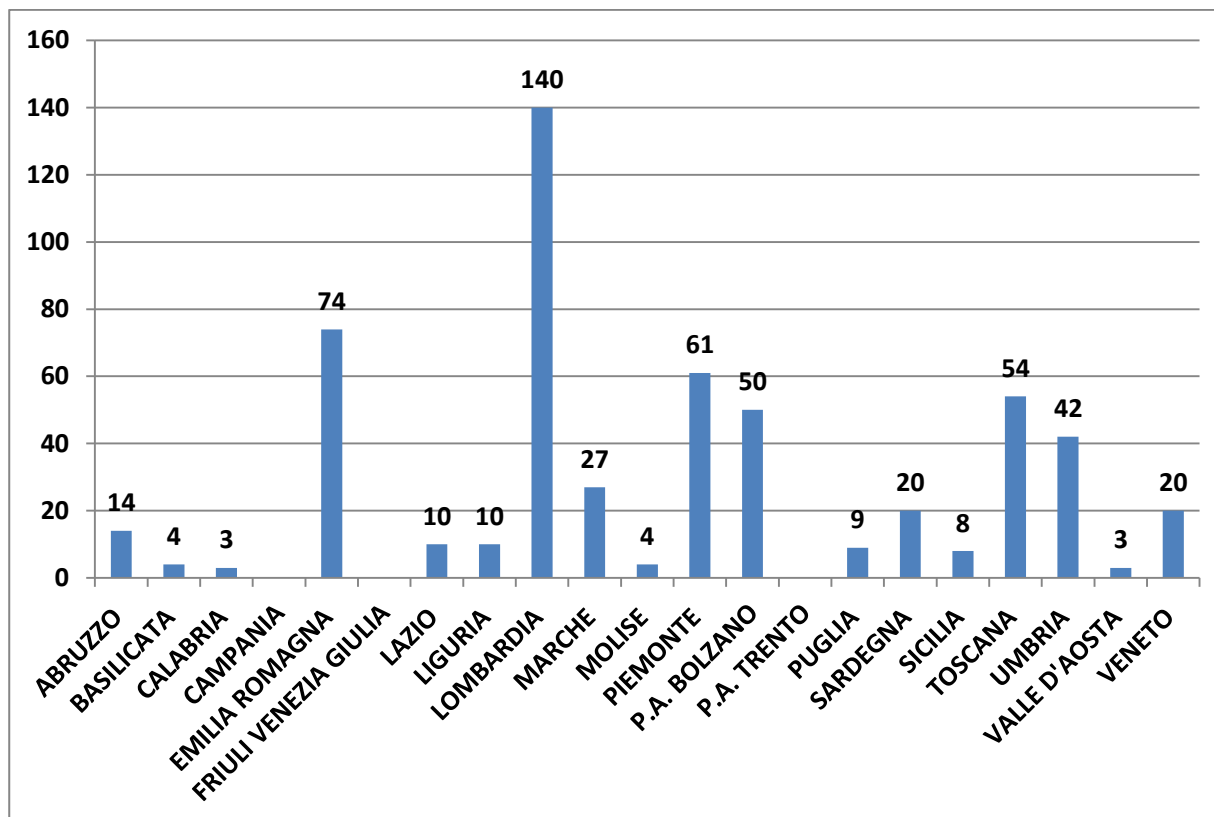

**SCHEDA 1/ IL REPORT SULLE DICHIARAZIONI DI VOLONTÀ REGISTRATE AL COMUNE (DATI ALL' 11/02/2016)**

- A CURA DEL SISTEMA INFORMATIVO TRAPIANTI-

**I COMUNI ATTIVI:**

- Numero totale: 553
- Numero totale delle dichiarazioni di volontà registrate: 151.847
- Percentuale della popolazione interessata (stima su dati ISTAT, gennaio 2015): 22,49%

**ANDAMENTO DELLE DICHIARAZIONI DI VOLONTÀ REGISTRATE: DETTAGLIO PER ANNO**

ANDAMENTO DEI COMUNI ATTIVI: DETTAGLIO PER ANNO

I COMUNI ATTIVI PER REGIONE:

LA PERCENTUALE DEI COMUNI ATTIVI RISPETTO AL NUMERO DEI COMUNI PRESENTI PER SINGOLA REGIONE:

DICHIARAZIONI DI VOLONTÀ REGISTRATE: DETTAGLIO PER REGIONE, CONSENSI E OPPOSIZIONI

CHI HA SCELTO DI ESPRIMERSI CON QUESTA NUOVA MODALITÀ: DETTAGLIO PER FASCE DI ETÀ