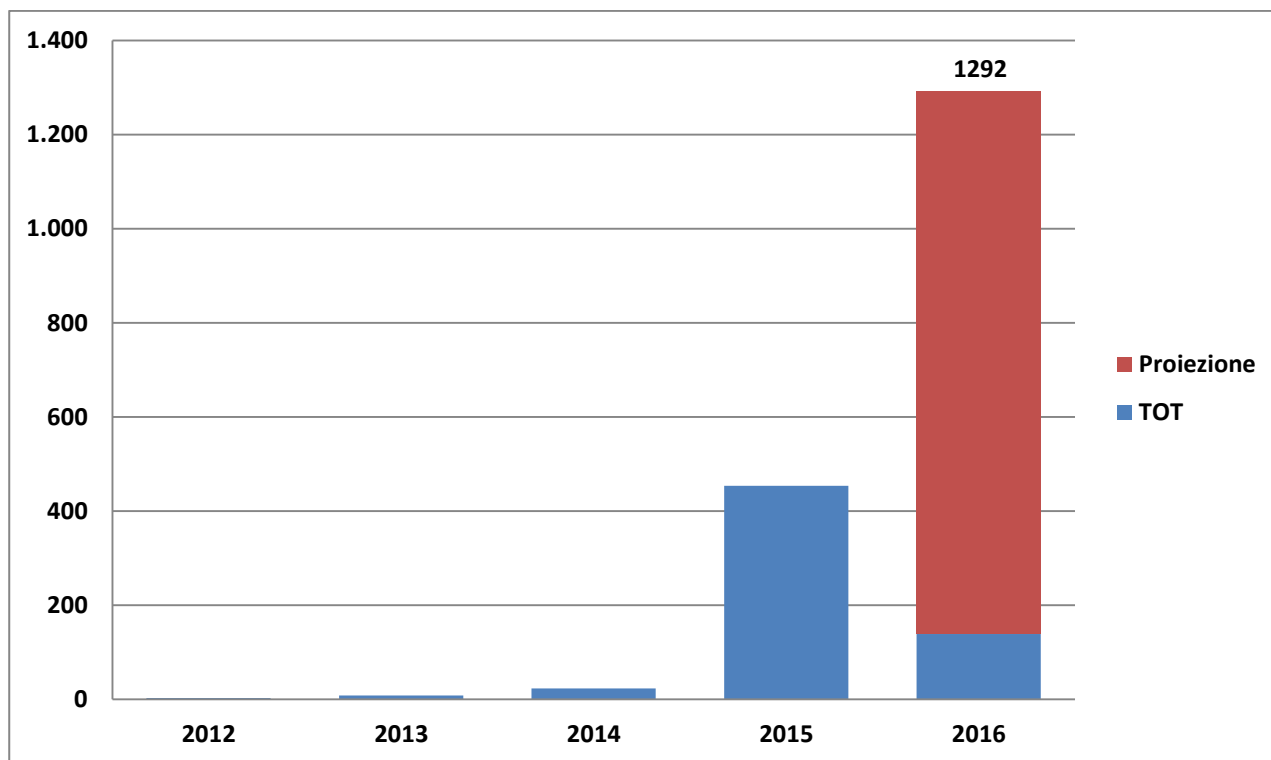

**SCHEDA 1/ IL REPORT SULLE DICHIARAZIONI DI VOLONTÀ REGISTRATE AL COMUNE (DATI ALL' 11/02/2016)**

- A CURA DEL SISTEMA INFORMATIVO TRAPIANTI-

**I COMUNI ATTIVI:**

- Numero totale: 553
- Numero totale delle dichiarazioni di volontà registrate: 151.847
- Percentuale della popolazione interessata (stima su dati ISTAT, gennaio 2015): 22,49%

**ANDAMENTO DELLE DICHIARAZIONI DI VOLONTÀ REGISTRATE: DETTAGLIO PER ANNO**

ANDAMENTO DEI COMUNI ATTIVI: DETTAGLIO PER ANNO

I COMUNI ATTIVI PER REGIONE:

LA PERCENTUALE DEI COMUNI ATTIVI RISPETTO AL NUMERO DEI COMUNI PRESENTI PER SINGOLA REGIONE: