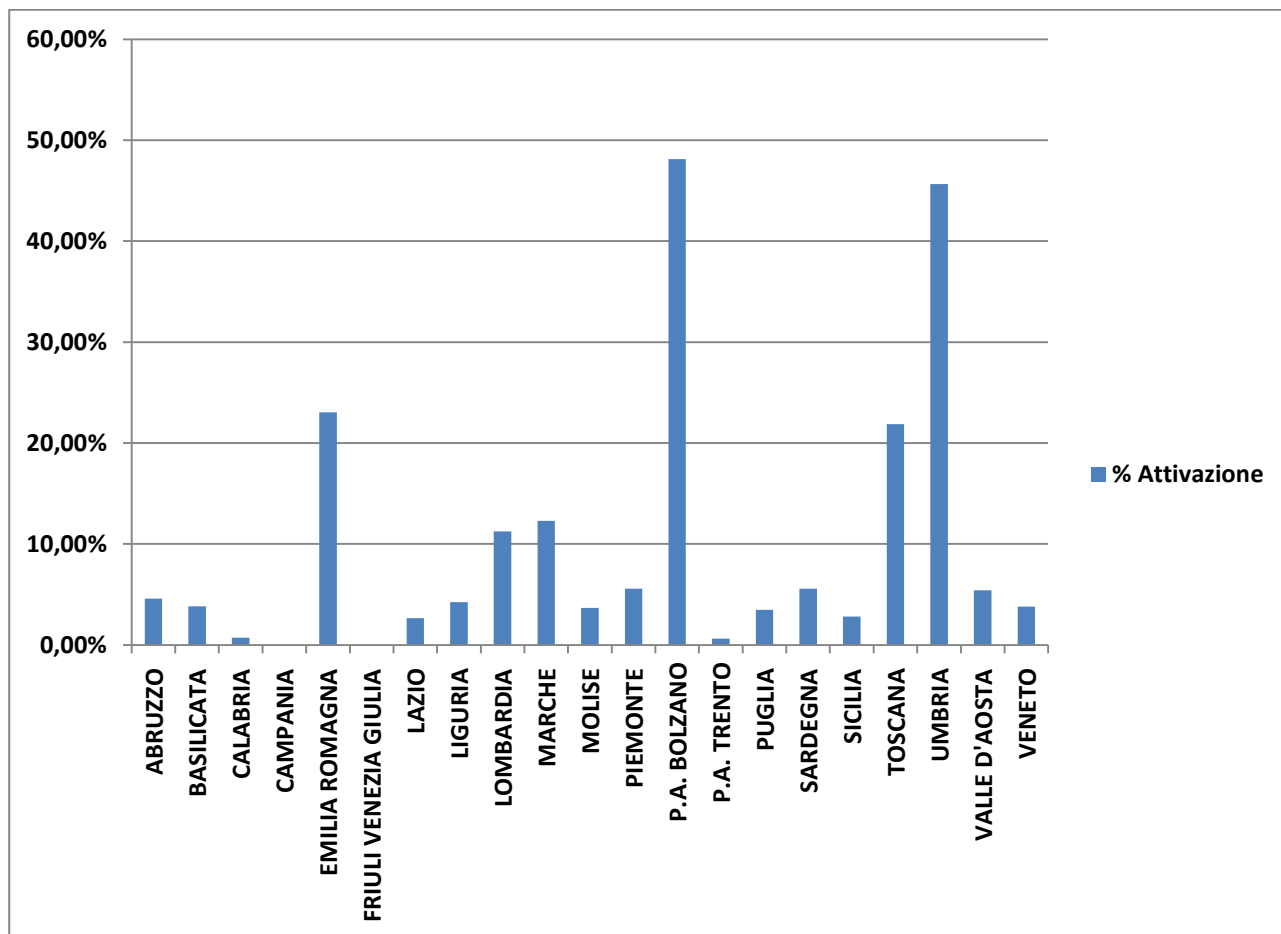

**SCHEDA 1/ IL REPORT SULLE DICHIARAZIONI DI VOLONTÀ REGISTRATE AL COMUNE (DATI ALL' 11/02/2016)**

- A CURA DEL SISTEMA INFORMATIVO TRAPIANTI-

**I COMUNI ATTIVI:**

- Numero totale: 553
- Numero totale delle dichiarazioni di volontà registrate: 151.847
- Percentuale della popolazione interessata (stima su dati ISTAT, gennaio 2015): 22,49%

**ANDAMENTO DELLE DICHIARAZIONI DI VOLONTÀ REGISTRATE: DETTAGLIO PER ANNO**

ANDAMENTO DEI COMUNI ATTIVI: DETTAGLIO PER ANNO

I COMUNI ATTIVI PER REGIONE:

LA PERCENTUALE DEI COMUNI ATTIVI RISPETTO AL NUMERO DEI COMUNI PRESENTI PER SINGOLA REGIONE:

DICHIARAZIONI DI VOLONTÀ REGISTRATE: DETTAGLIO PER REGIONE, CONSENSI E OPPOSIZIONI

CHI HA SCELTO DI ESPRIMERSI CON QUESTA NUOVA MODALITÀ: DETTAGLIO PER FASCE DI ETÀ