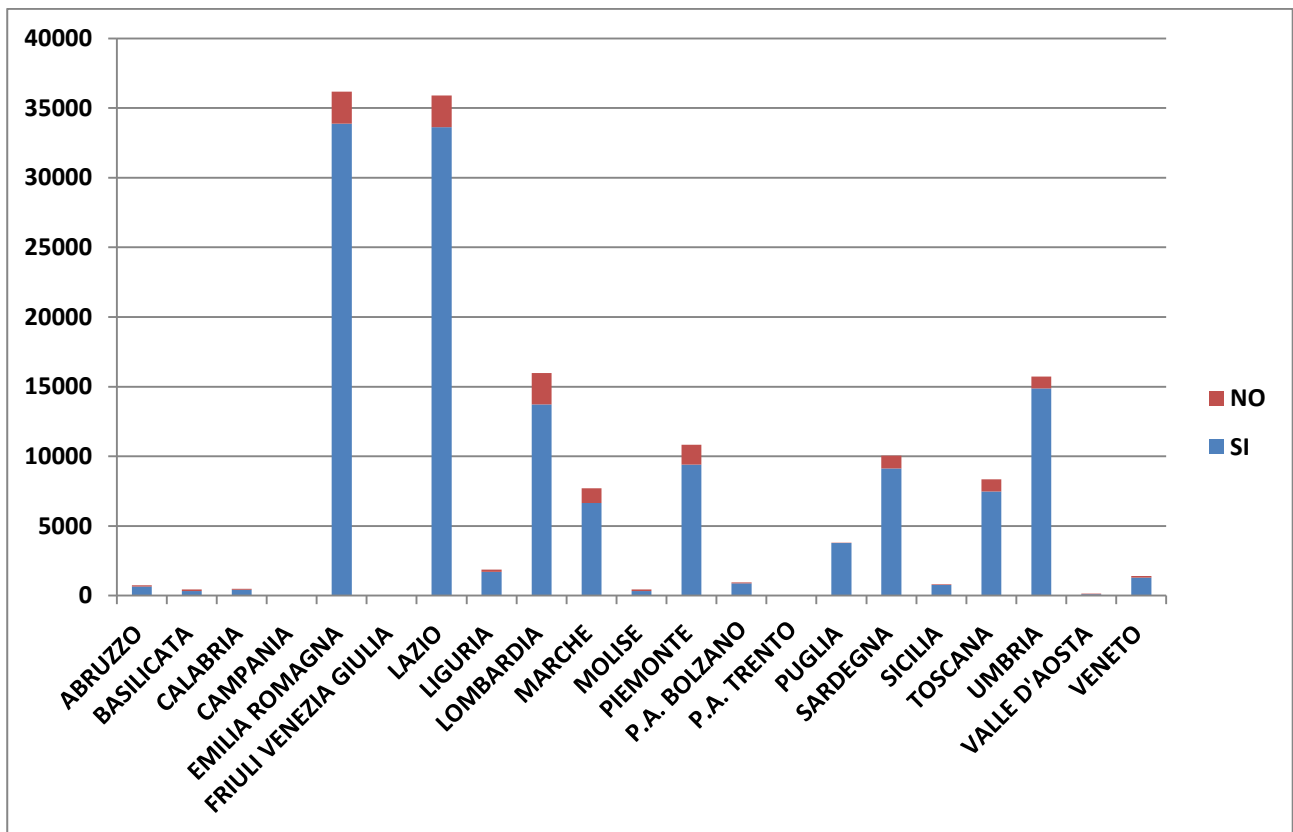

**SCHEDA 1/ IL REPORT SULLE DICHIARAZIONI DI VOLONTÀ REGISTRATE AL COMUNE (DATI ALL' 11/02/2016)**

- A CURA DEL SISTEMA INFORMATIVO TRAPIANTI-

**I COMUNI ATTIVI:**

- Numero totale: 553
- Numero totale delle dichiarazioni di volontà registrate: 151.847
- Percentuale della popolazione interessata (stima su dati ISTAT, gennaio 2015): 22,49%

**ANDAMENTO DELLE DICHIARAZIONI DI VOLONTÀ REGISTRATE: DETTAGLIO PER ANNO**

ANDAMENTO DEI COMUNI ATTIVI: DETTAGLIO PER ANNO

I COMUNI ATTIVI PER REGIONE:

LA PERCENTUALE DEI COMUNI ATTIVI RISPETTO AL NUMERO DEI COMUNI PRESENTI PER SINGOLA REGIONE:

DICHIARAZIONI DI VOLONTÀ REGISTRATE: DETTAGLIO PER REGIONE, CONSENSI E OPPOSIZIONI

CHI HA SCELTO DI ESPRIMERSI CON QUESTA NUOVA MODALITÀ: DETTAGLIO PER FASCE DI ETÀ