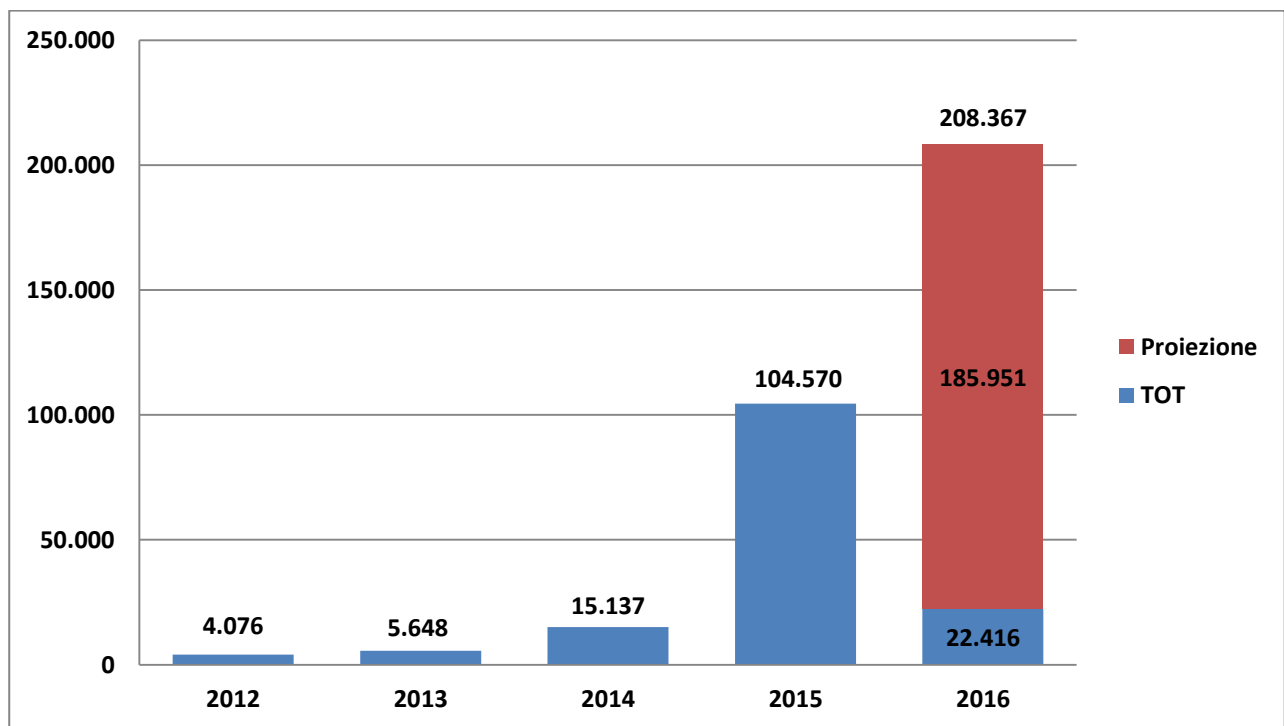

**SCHEDA 1/ IL REPORT SULLE DICHIARAZIONI DI VOLONTÀ REGISTRATE AL COMUNE (DATI ALL' 11/02/2016)**

- A CURA DEL SISTEMA INFORMATIVO TRAPIANTI-

**I COMUNI ATTIVI:**

- Numero totale: 553
- Numero totale delle dichiarazioni di volontà registrate: 151.847
- Percentuale della popolazione interessata (stima su dati ISTAT, gennaio 2015): 22,49%

**ANDAMENTO DELLE DICHIARAZIONI DI VOLONTÀ REGISTRATE: DETTAGLIO PER ANNO**

ANDAMENTO DEI COMUNI ATTIVI: DETTAGLIO PER ANNO

I COMUNI ATTIVI PER REGIONE:

LA PERCENTUALE DEI COMUNI ATTIVI RISPETTO AL NUMERO DEI COMUNI PRESENTI PER SINGOLA REGIONE: